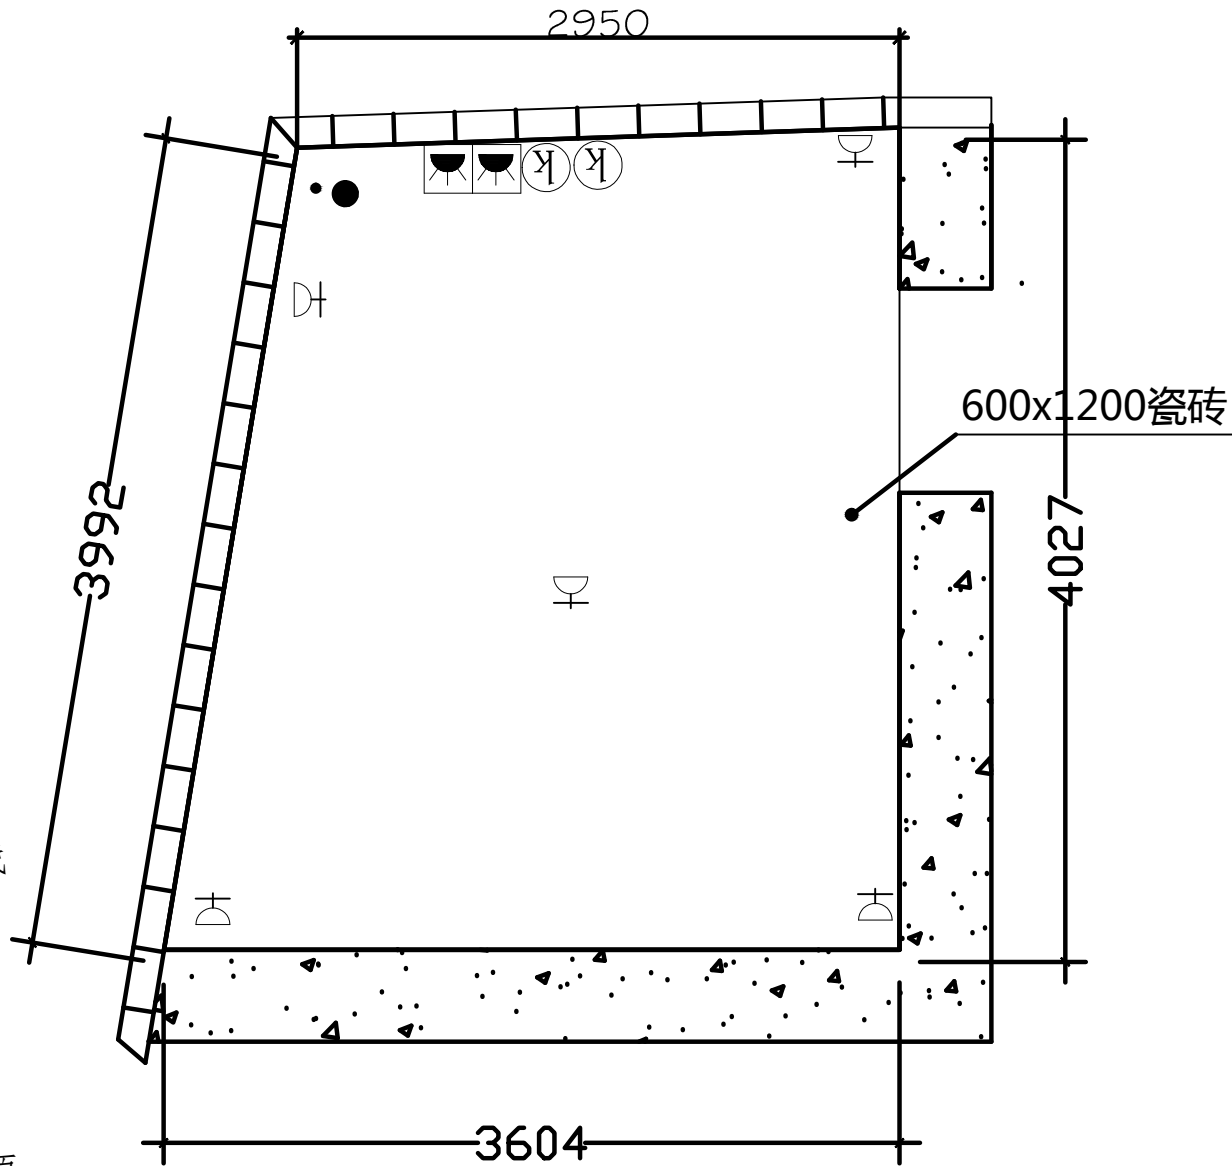

重庆迦域装饰设计有限公司
chong qing Jia Yu Decoragion Co. Ltd.

工程名称

长江索道官方文创店

图纸名称

地面电路布置图

设计

制图

比例

1: 100

图号

若甲方同意按此设计方案施工，请签字认可：

- Ⓚ 空调专线
- Ⓣ HDMI
- Ⓚ 网络
- ☀ 地插
- Ⓣ 预留电源