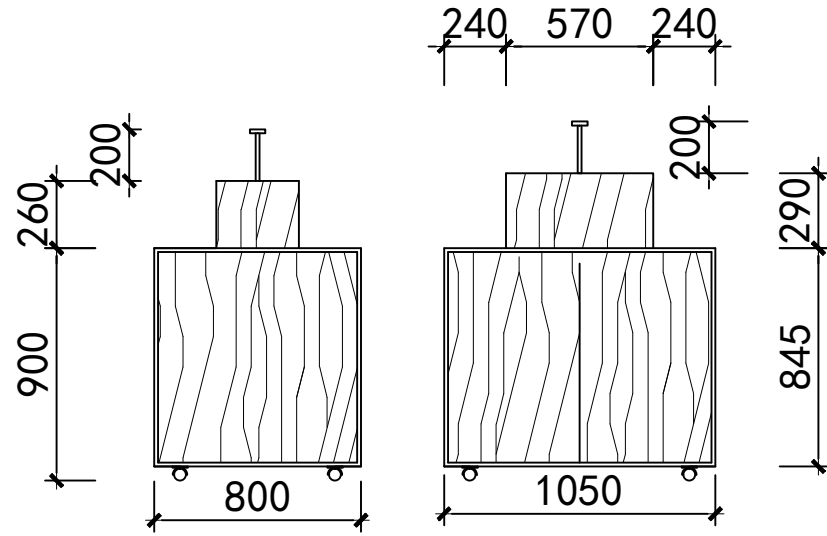

chong qing Jia Yu Decoragion Co. Ltd.

重庆迦域装饰设计有限公司

工程名称

长江索道官方文创店

图纸名称

柜子C

设计

制图

比例

1: 100

图号

若甲方同意按此设计方案施工，请签字认可：