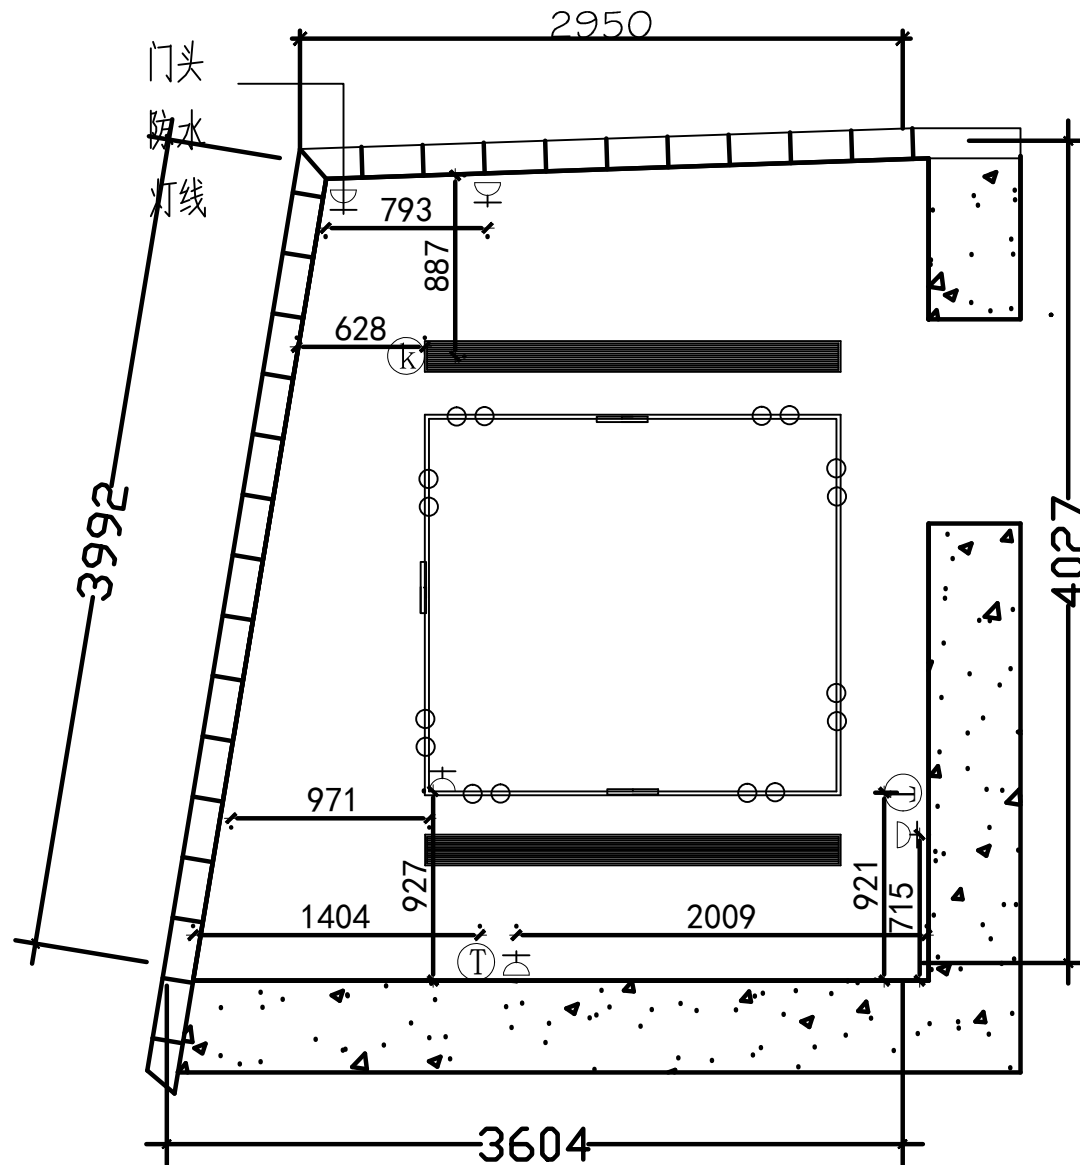

- Ⓚ 空调专线
- Ⓣ HDMI
- Ⓚ 网络
- ☀ 地插
- ⚡ 预留电源

重庆迦域装饰设计有限公司
chong qing Jia Yu Decoragion Co. Ltd.

工程名称

长江索道官方文创店

图纸名称

顶面电路布置图

设计

制图

比例

1: 100

图号

若甲方同意按此设计方案施工，请签字认可：