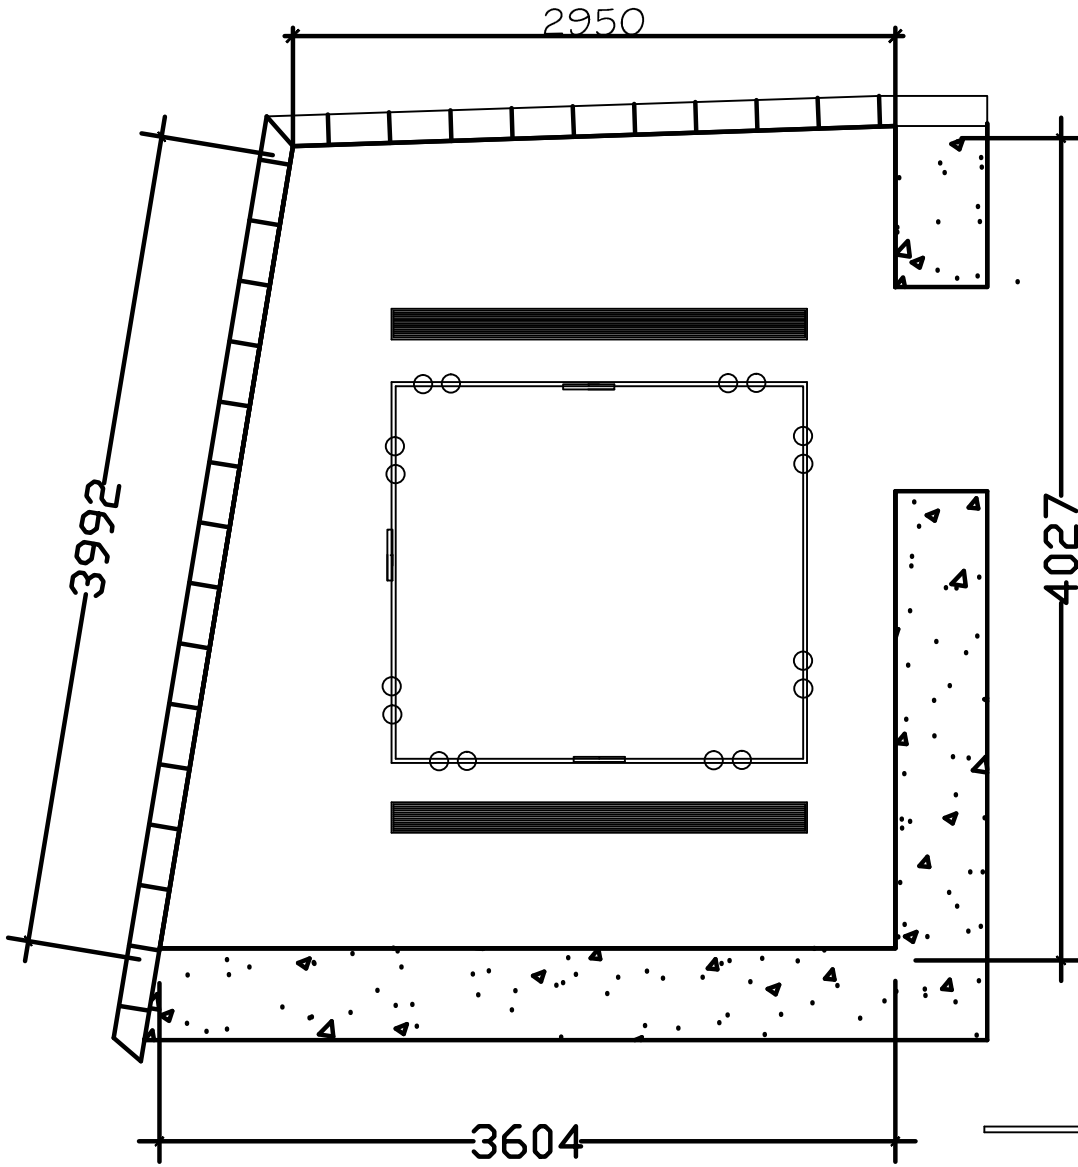

地面铺装布置图

设计

制图

比例

1: 100

图号

若甲方同意按此设计方案施工，请签字认可：

Autodesk