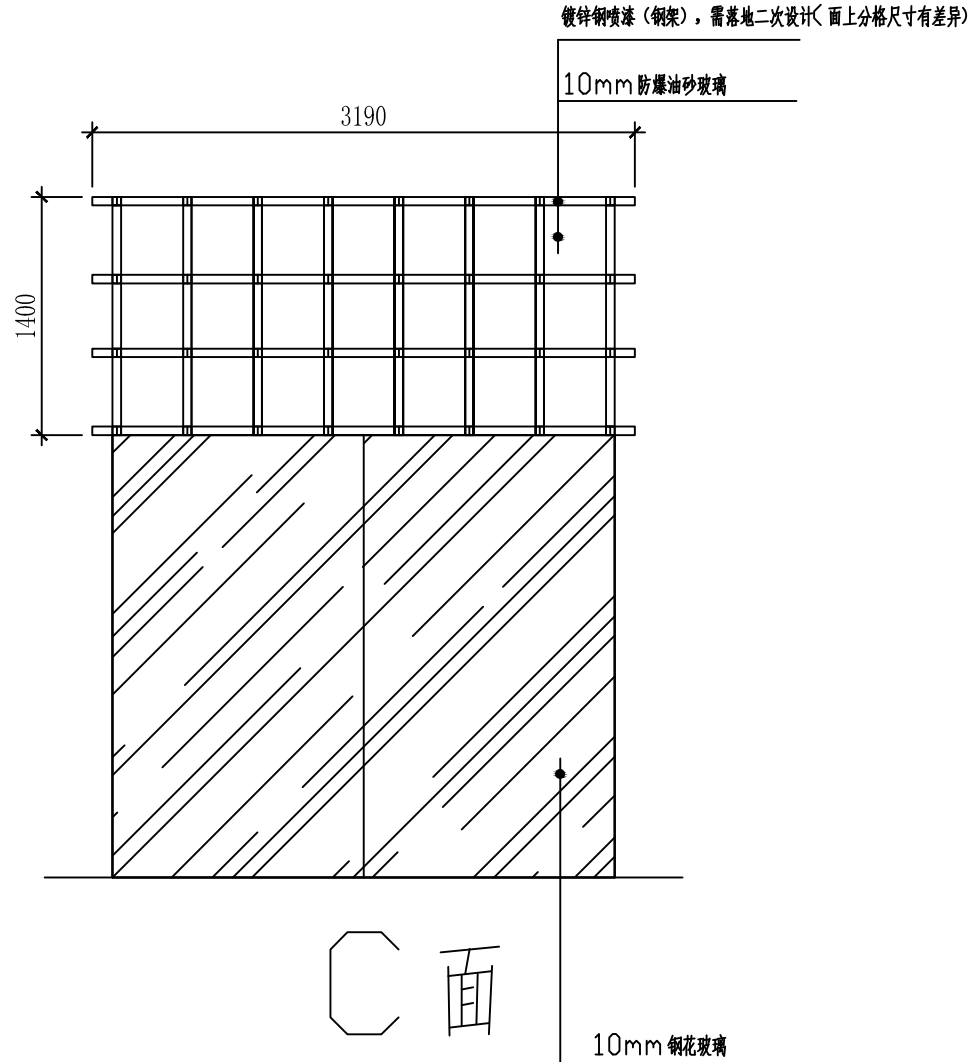

设计

制图

比例

1: 100

图号

若甲方同意按此设计方案施工，请签字认可：

重庆迦域装饰设计有限公司  
 chong qing Jia Yu Decoragion Co. Ltd.

工程名称