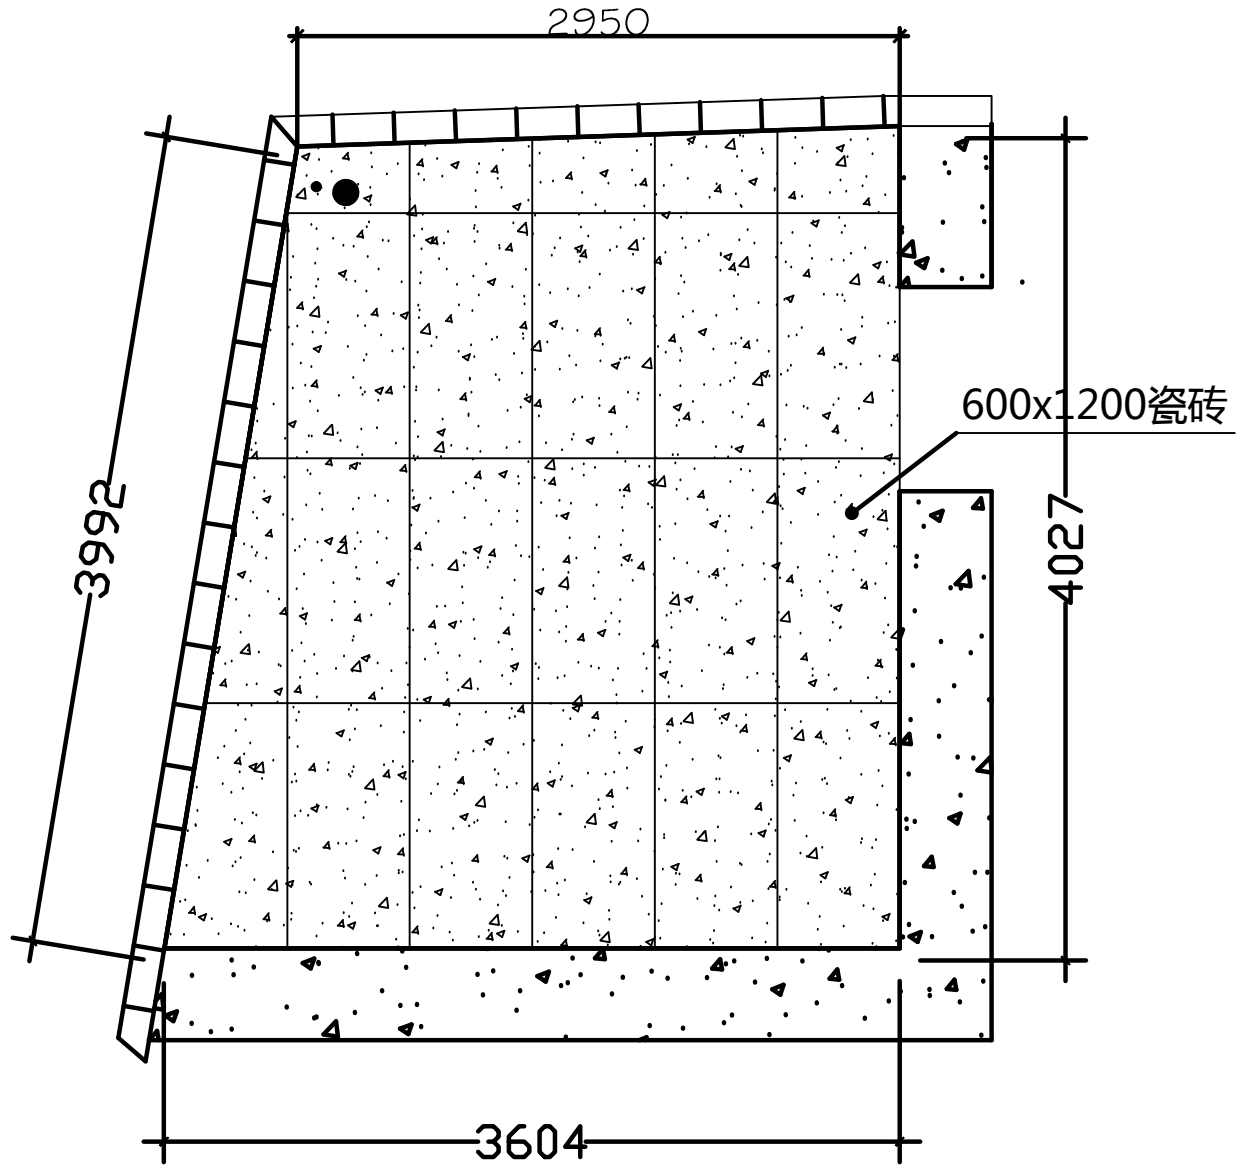

Autodesk

重庆迦域装饰设计有限公司
chong qing Jia Yu Decoragion Co. Ltd.

工程名称

长江索道官方文创店

图纸名称

地面铺装布置图

设计

制图

比例

1: 100

图号

若甲方同意按此设计方案施工，请签字认可：

Autodesk

Autodesk

Autodesk