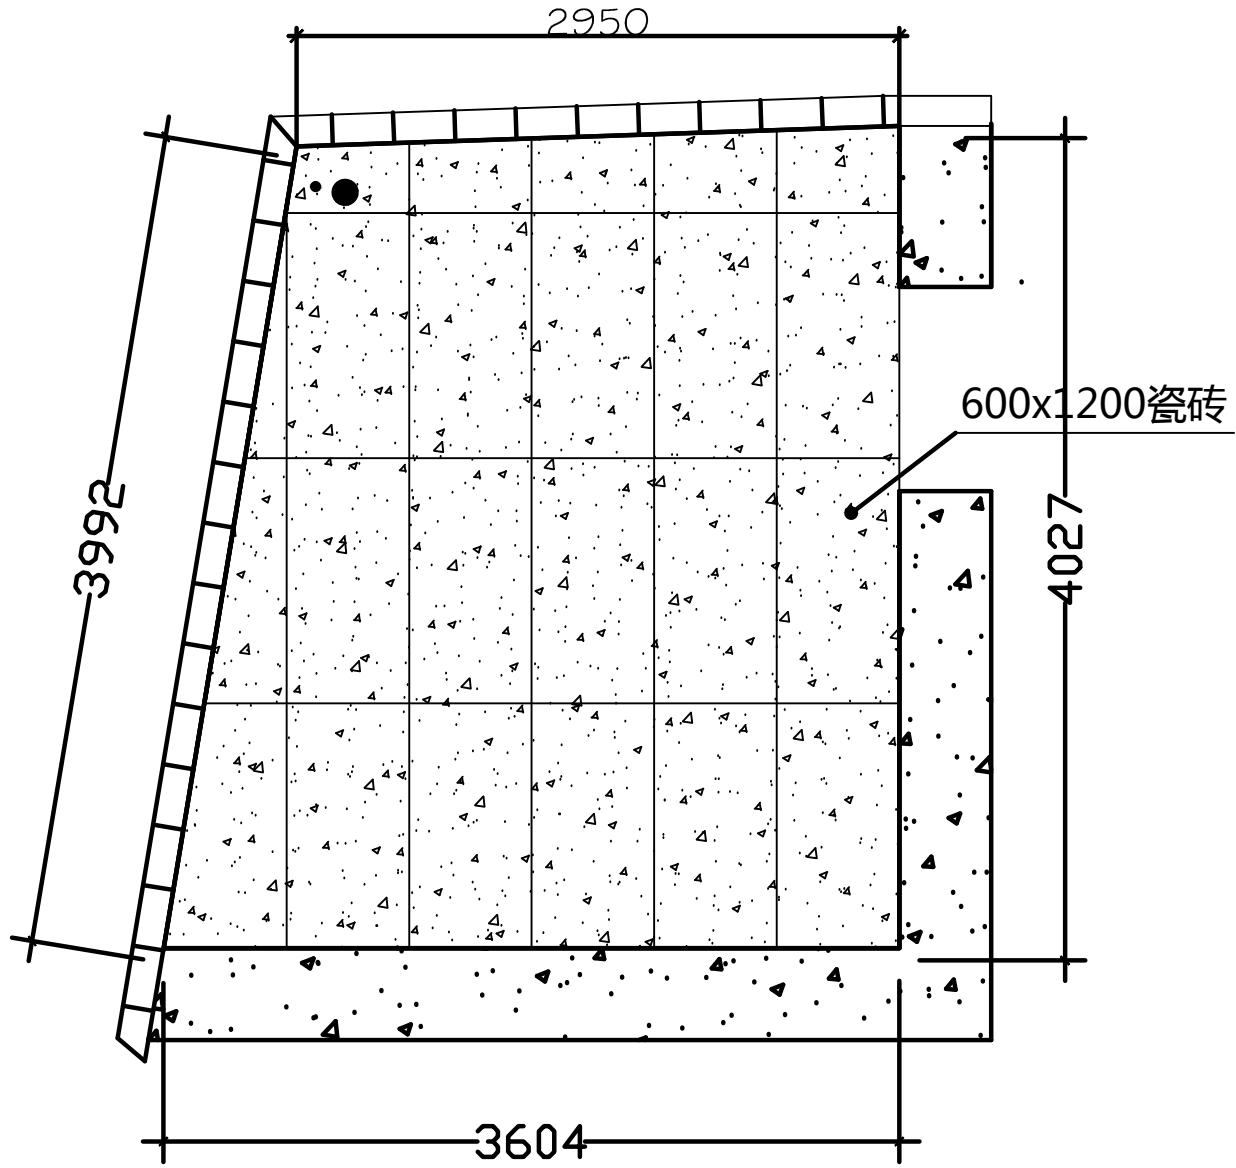

Autodesk

重庆迦域装饰设计有限公司

chong qing Jia Yu Decoragion Co. Ltd.

Autodesk

工程名称

长江索道官方文创店

图纸名称

地面铺装布置图

设计

制图

比例

1: 100

图号

若甲方同意按此设计方案施工，请签字认可：

Autodesk

Autodesk