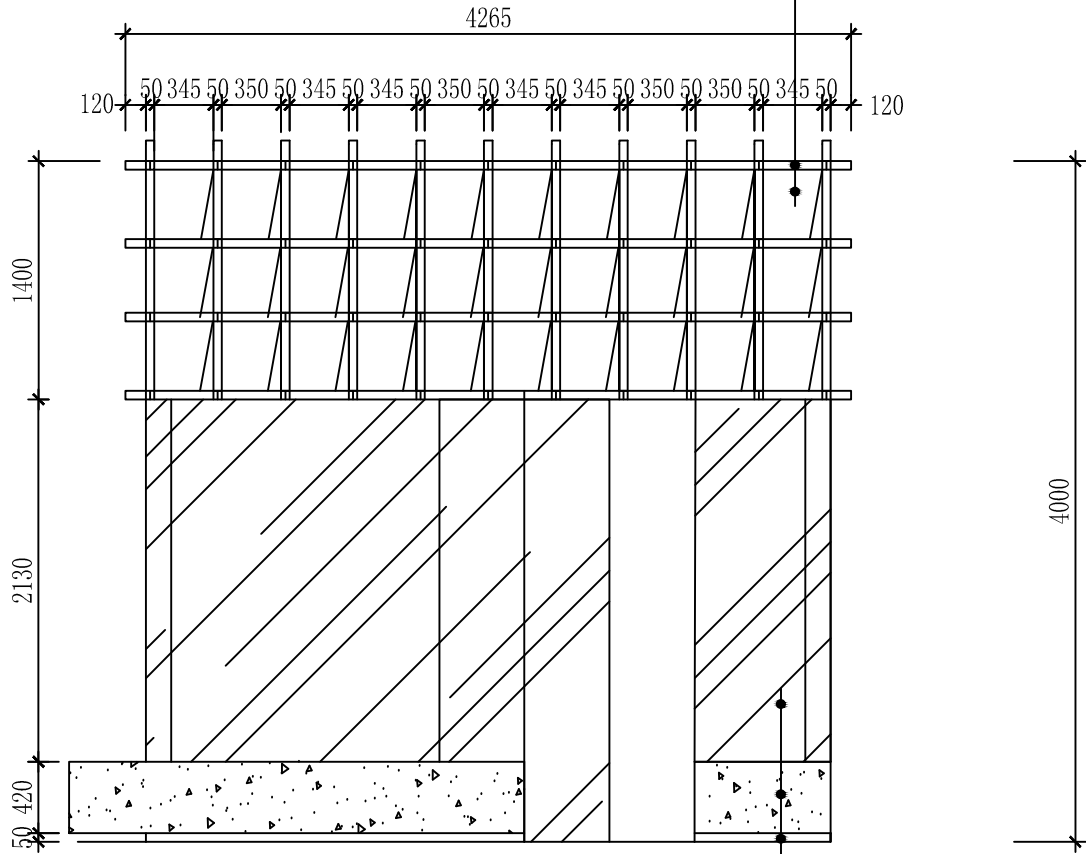

重庆迦域装饰设计有限公司
Chongqing Jia Yu Decoration Co. Ltd.

工程名称

长江索道官方文创店

图纸名称

立面B

设计

制图

比例

1: 100

图号

若甲方同意按此设计方案施工，请签字认可：

镀锌钢喷漆（钢架），需落地二次设计

10mm 防爆油砂玻璃

B 面

10mm 钢化玻璃

水磨石休闲座

内嵌铝合金灯槽