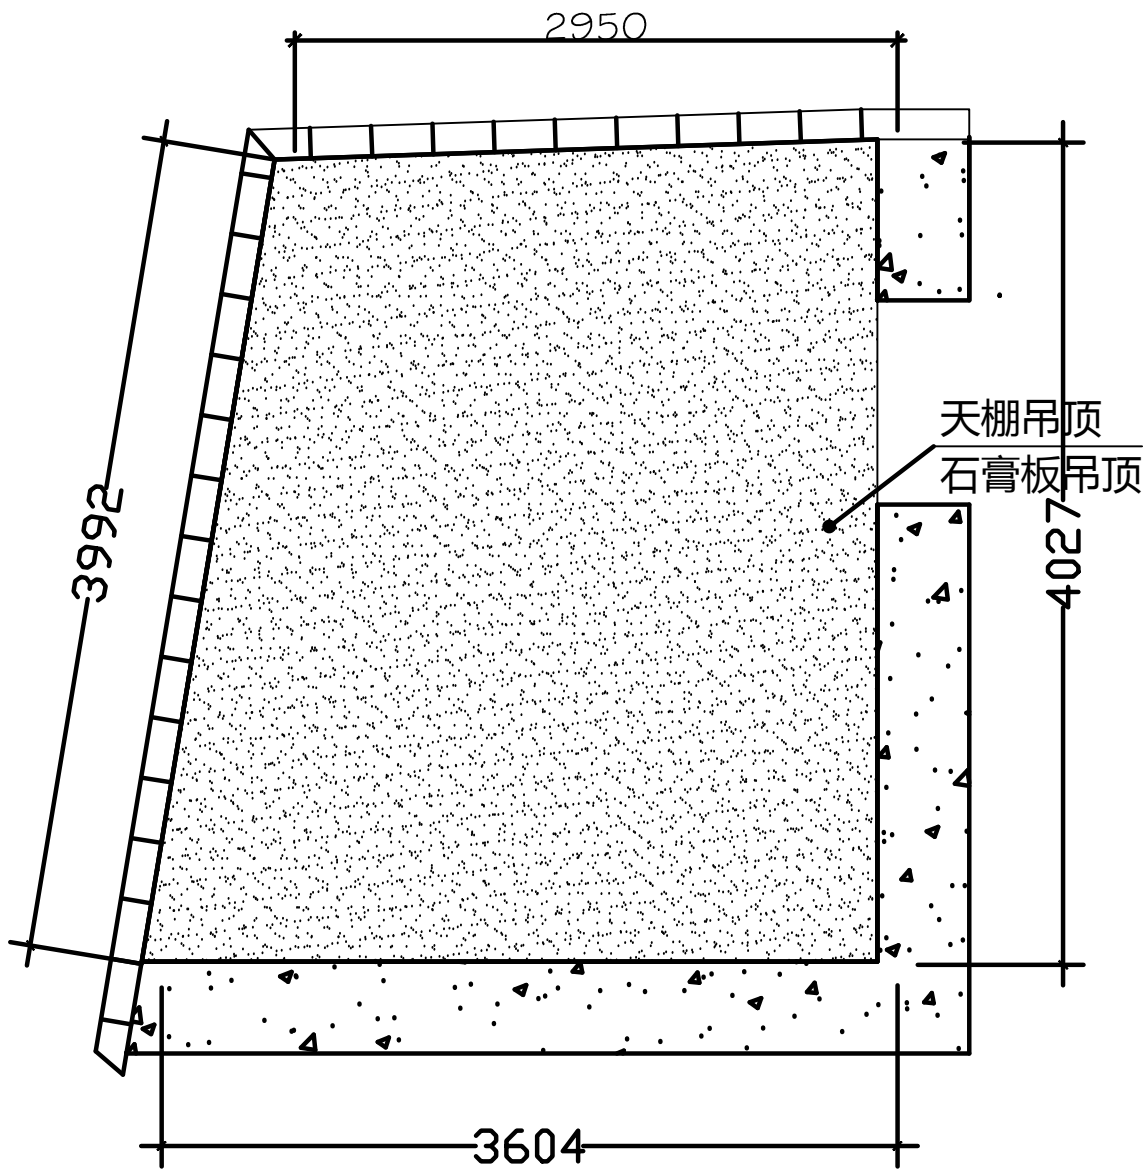

重庆迦域装饰设计有限公司
chong qing Jia Yu Decoragion Co. Ltd.

工程名称

长江索道官方文创店

图纸名称

地面铺装布置图

设计

制图

比例

1: 100

图号

若甲方同意按此设计方案施工，请签字认可：