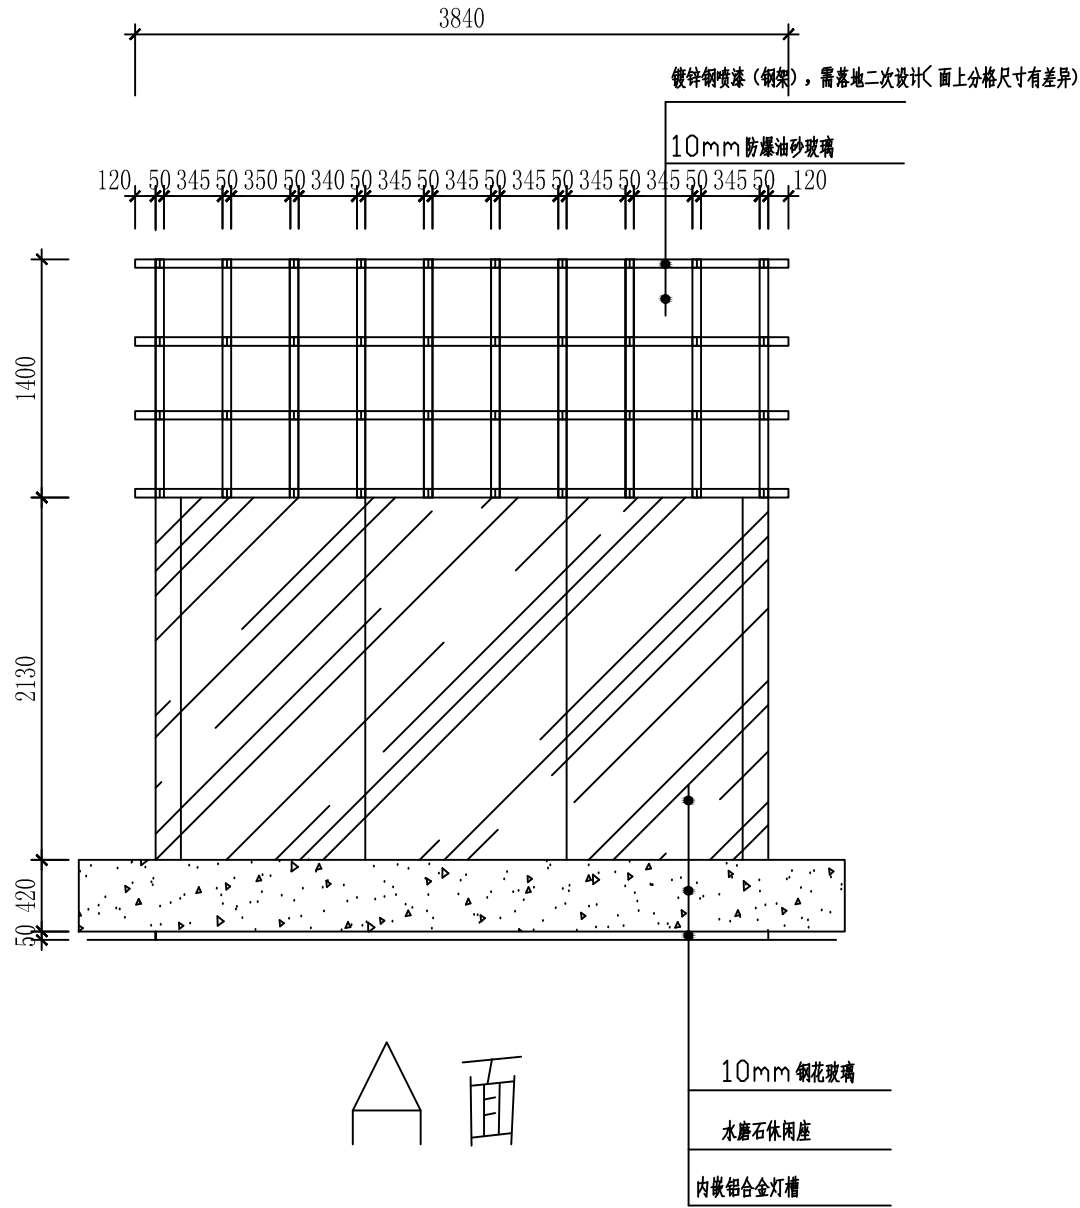

重庆迦域装饰设计有限公司
chong qing Jia Yu Decoragion Co. Ltd.

工程名称

长江索道官方文创店

图纸名称

立面A

设计

制图

比例

1: 100

图号

若甲方同意按此设计方案施工，请签字认可：