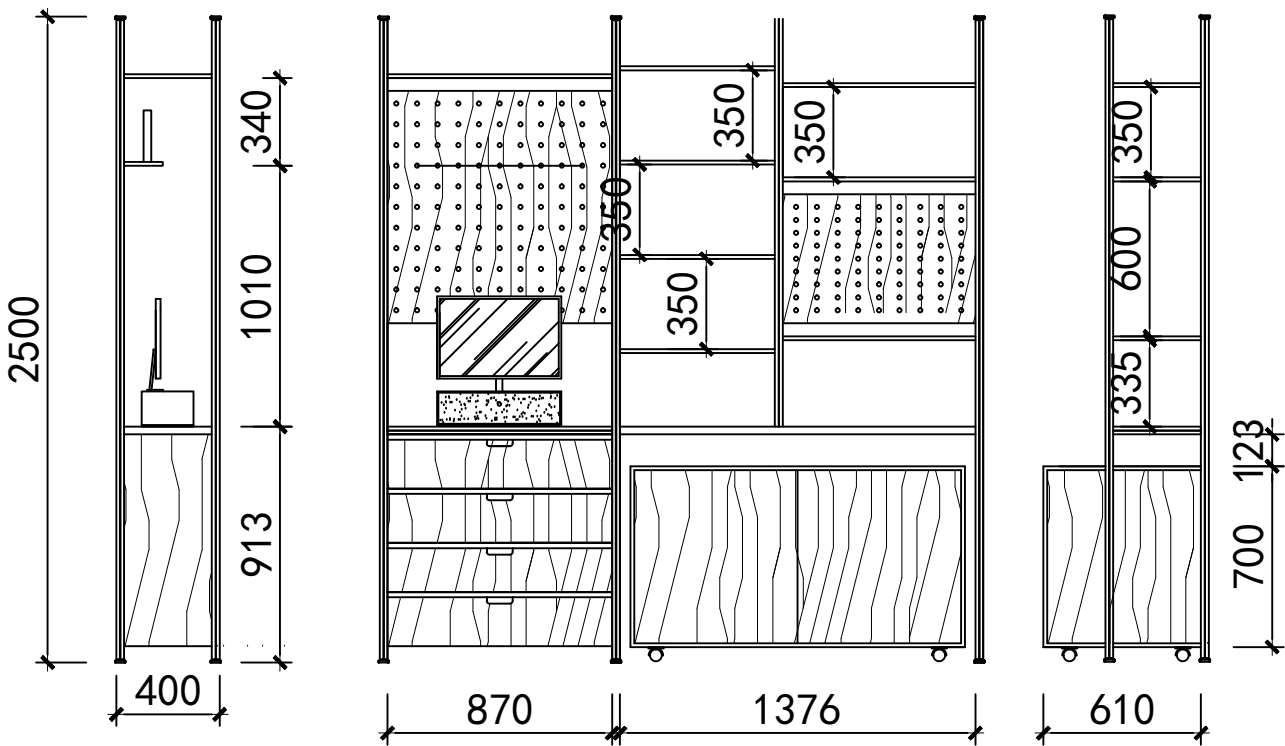

重庆迦域装饰设计有限公司
chong qing Jia Yu Decoragion Co. Ltd.

工程名称

长江索道官方文创店

图纸名称

柜子B

设计

制图

比例

1: 100

图号

若甲方同意按此设计方案施工，请签字认可：