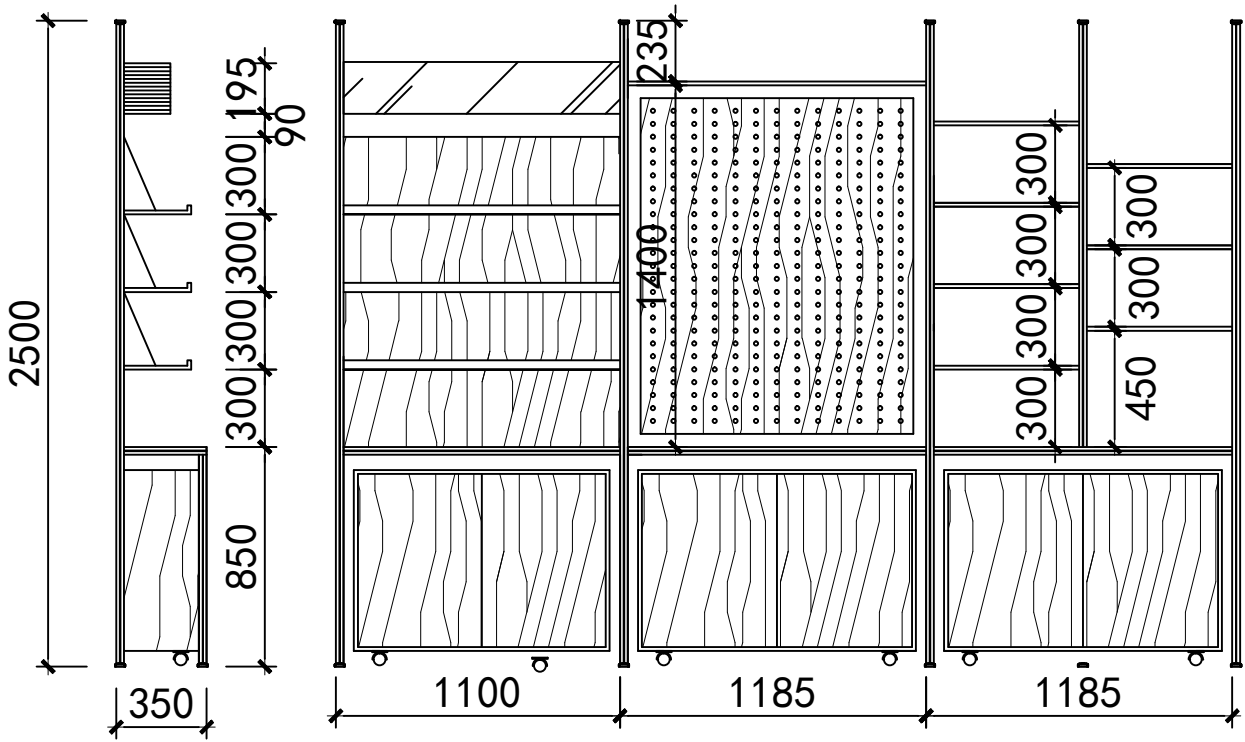

设计

制图

比例

1: 100

图号

若甲方同意按此设计方案施工，请签字认可：

重庆迦域装饰设计有限公司  
 chong qing Jia Yu Decoragion Co. Ltd.

工程名称