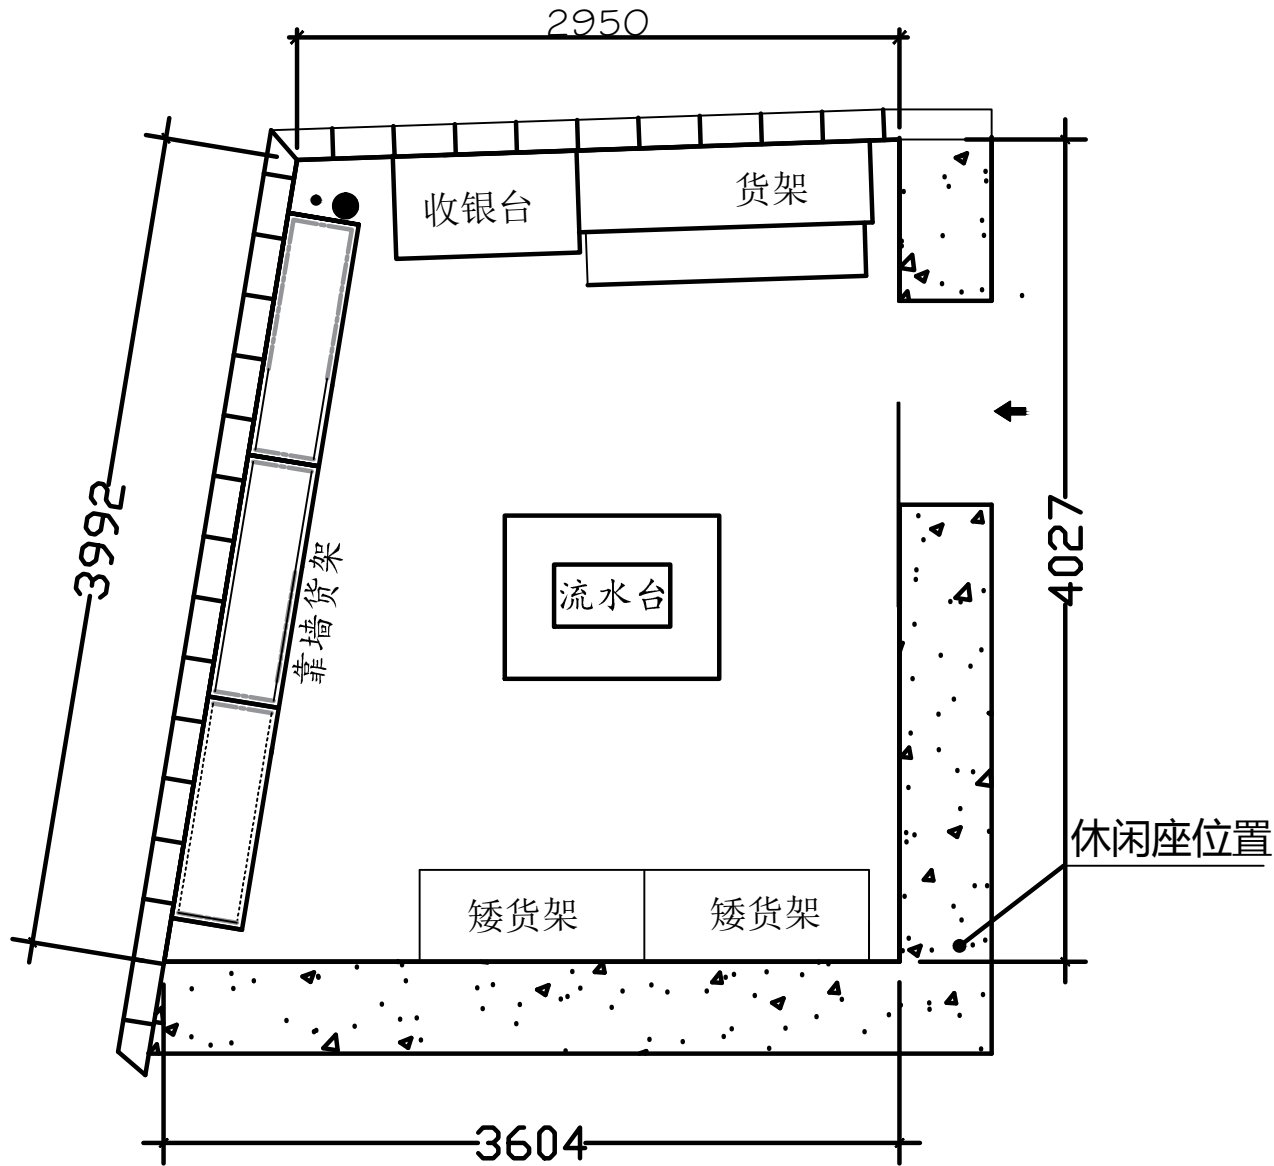

重庆迦域装饰设计有限公司
chong qing Jia Yu Decoration Co. Ltd.

工程名称

长江索道官方文创店

图纸名称

平面布置图

设计

制图

比例

1: 100

图号

若甲方同意按此设计方案施工，请签字认可：